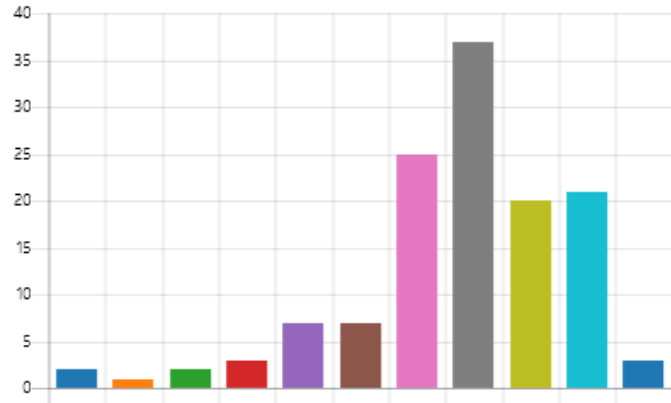

5. Hvordan vurderer du forholdene på skolen som helhed?

[Flere detaljer](#)

1 - Meget utilfredsstillende	2
2	1
3	2
4	3
5	7
6	7
7	25
8	37
9	20
10 - Meget tilfredsstillende	21
? - Ved ikke	3

Gennemsnit: 7,7