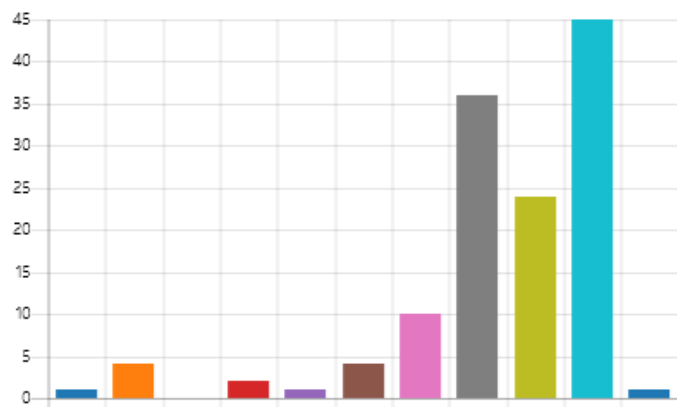

1 - Meget utilfreds	1
2	4
3	0
4	2
5	1
6	4
7	10
8	36
9	24
10 - Meget tilfreds	45
? - Ved ikke	1

Gennemsnit: 8,4

3. Hvordan vurderer du skolens indretning og udseende?

[Flere detaljer](#)

1 - Meget utilfreds	2
2	1
3	1
4	1
5	12
6	6
7	17
8	29
9	25
10 - Meget tilfreds	33
? - Ved ikke	1