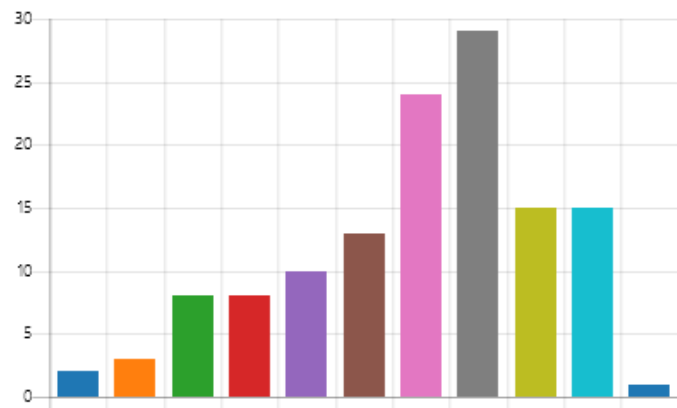

1. Hvordan vurderer du dine undervisningsforhold på skolen (fx borde, stole, klasselokaler, laboratorier og bibliotek)?

[Flere detaljer](#)

1 - Meget utilfreds	2
2	3
3	8
4	8
5	10
6	13
7	24
8	29
9	15
10 - Meget tilfreds	15
? - Ved ikke	1