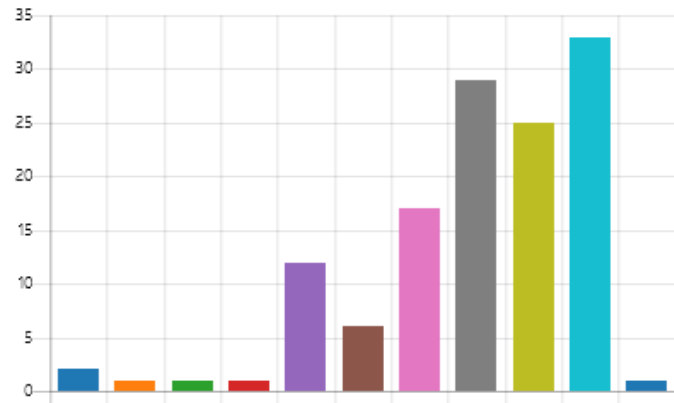

1 - Meget utilfreds	1
2	4
3	0
4	2
5	1
6	4
7	10
8	36
9	24
10 - Meget tilfreds	45
? - Ved ikke	1

Gennemsnit: 8,4

3. Hvordan vurderer du skolens indretning og udseende?

[Flere detaljer](#)

1 - Meget utilfreds	2
2	1
3	1
4	1
5	12
6	6
7	17
8	29
9	25
10 - Meget tilfreds	33
? - Ved ikke	1