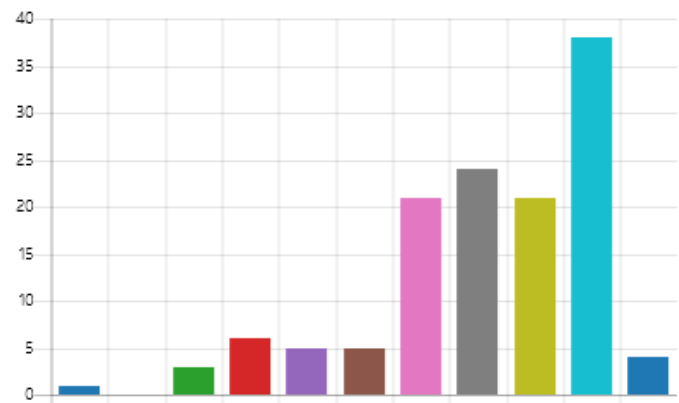

4. Jeg har adgang til de nødvendige lokaler, værktøjer og udstyr, når jeg har brug for det i undervisningen.

[Flere detaljer](#)

1 - Meget uenig	1
2	0
3	3
4	6
5	5
6	5
7	21
8	24
9	21
10 - Meget enig	38
? - Ved ikke	4